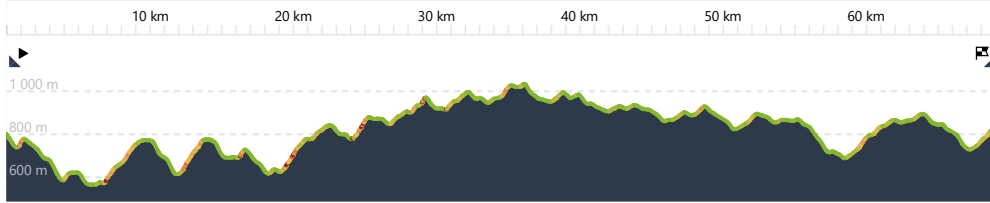

www.komoot.de/tour/238441086

Kammerererkreuz - Weitblick

🕒 06:12 ↔ 69,3 km ⌀ 11,2 km/h ↗ 1 740 m ↘ 1 730 m

5 km

Leaflet | © Komoot | Map data © OpenStreetMap-Mitwirkende