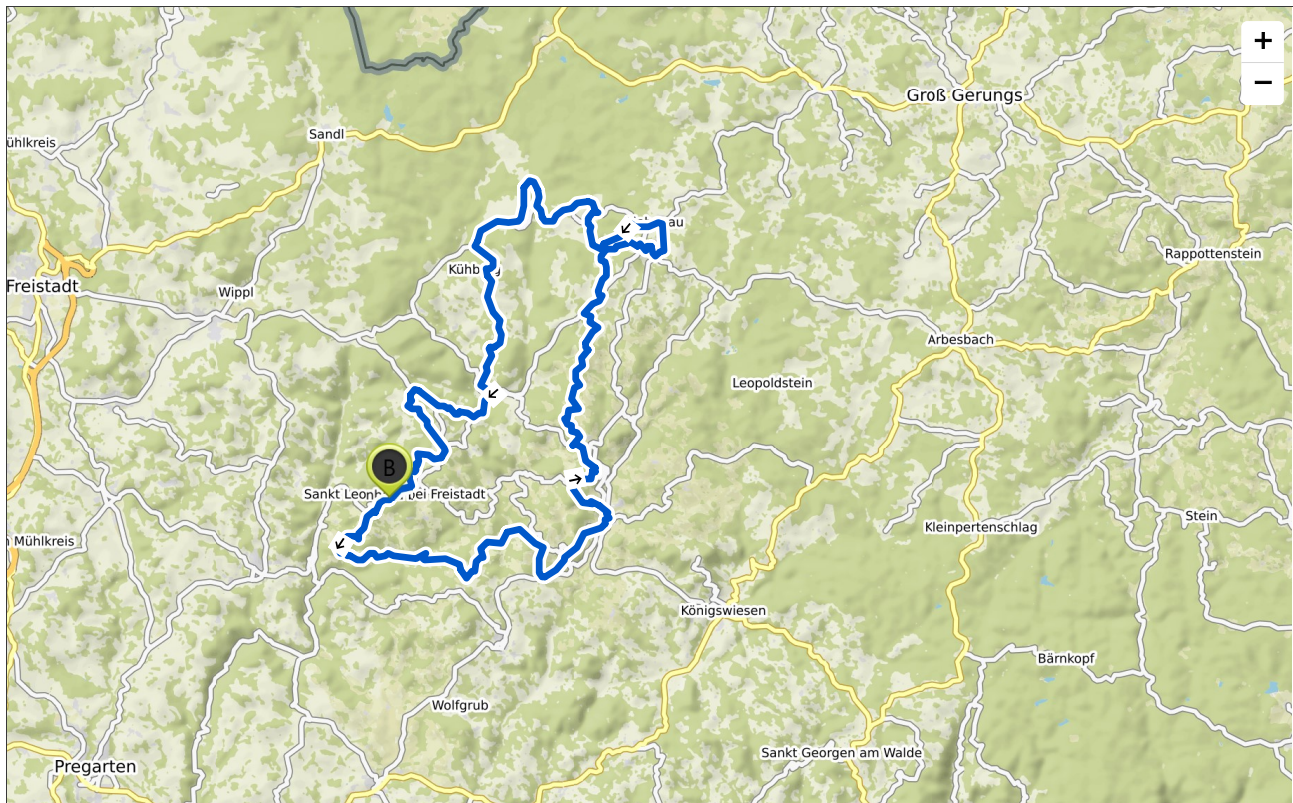

www.komoot.de/tour/238441086

Kammerererkreuz - Weitblick

🕒 06:12 ↔ 69,3 km ⌀ 11,2 km/h ↗ 1 740 m ↘ 1 730 m

5 km

Leaflet | © Komoot | Map data © OpenStreetMap-Mitwirkende