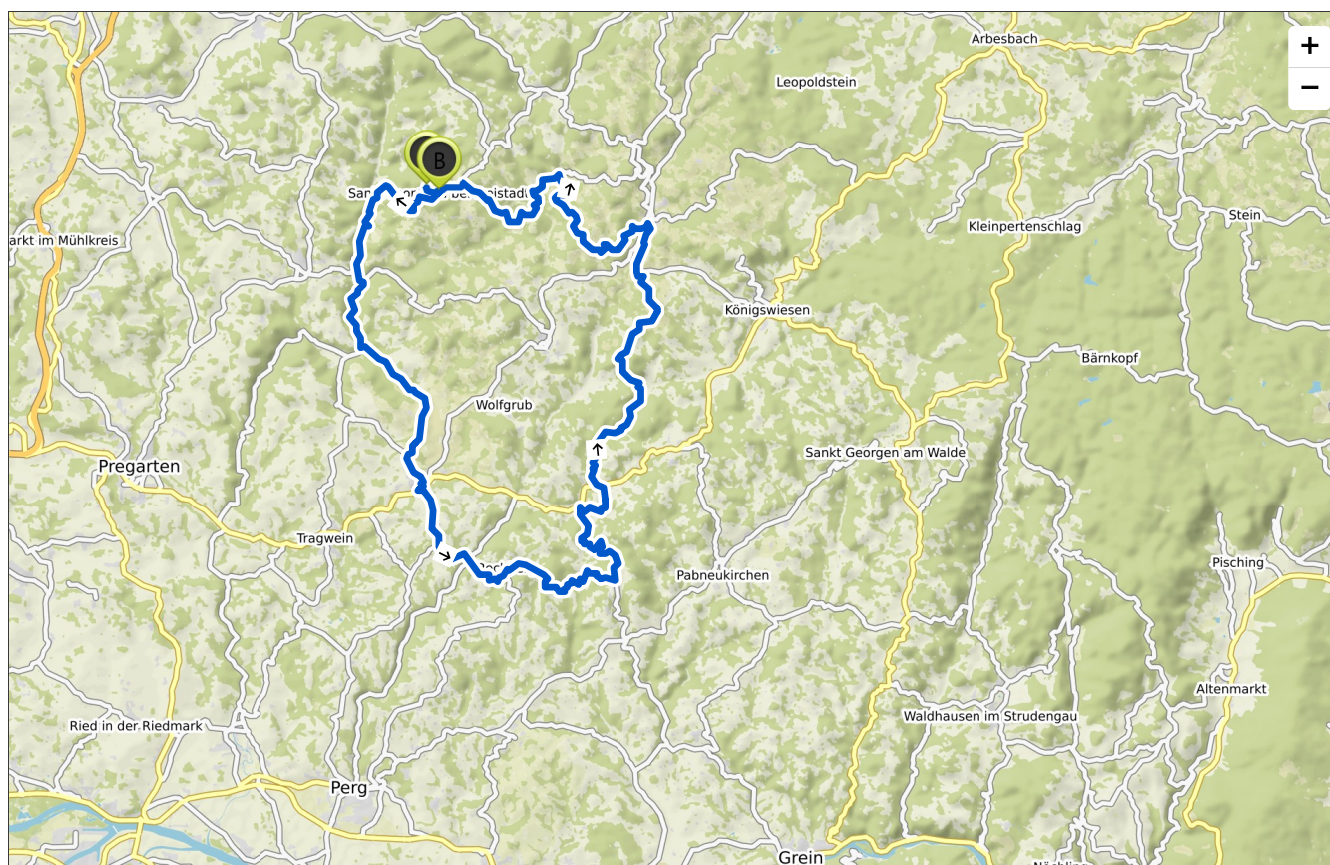

www.komoot.de/tour/244914523

🚲 Frühschoppentour - Weitblick

🕒 03:57 ↔ 66,0 km ⌀ 16,7 km/h ↗ 1 380 m ↘ 1 340 m

Leaflet | © Komoot | Map data © OpenStreetMap-Mitwirkende