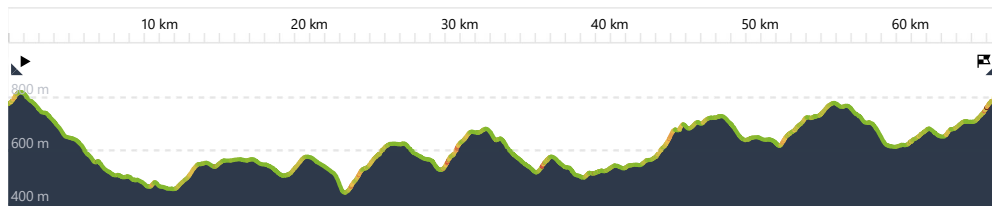

www.komoot.de/tour/244914523

🚲 Frühschoppentour - Weitblick

🕒 03:57 ↔ 66,0 km ⌀ 16,7 km/h ↗ 1 380 m ↘ 1 340 m

Leaflet | © Komoot | Map data © OpenStreetMap-Mitwirkende