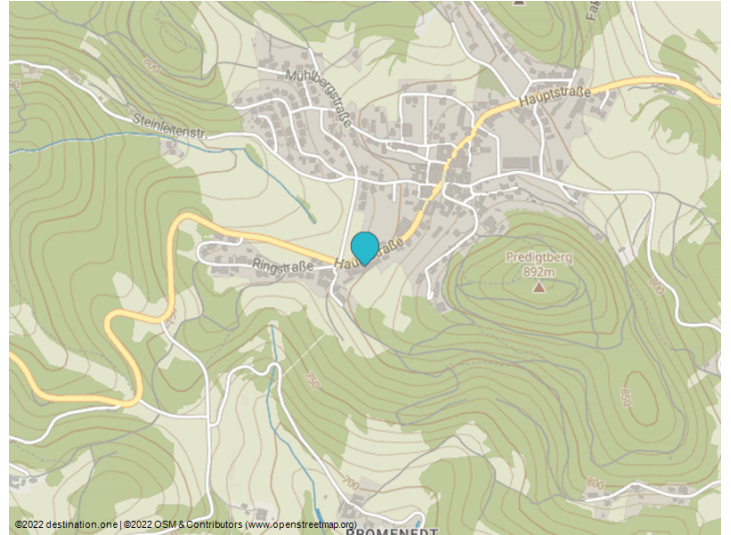

## Bogensporturlaub auf der Mühlviertler Alm

Rund um St. Leonhard bei Freistadt und das Gästehaus Weitblick laden zahlreiche Bogenparcours zu einer spannenden Freizeitgestaltung. Genieße die Mühlviertler Hügelwelt. Alle Bogenparcours sind liebevoll gestaltet und bieten der gesamten Familie Spaß und Vergnügen.

## Reiseablauf